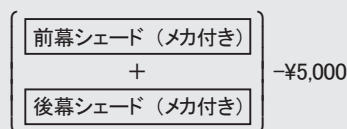

* 変則両開きの場合は幅数が変わることがありますのでお問い合わせください。○タッセルはカーテンと同時発注の場合1本 ¥1,800円で承ります

プレーンシェード

【標準メカ】TO製ドラムタイプ【縫製】FISBA メーカー縫製

W	35~60cm	~100	~140	~180	~220	~260	~280
H45~150cm	47,200	52,000	79,800	83,400	88,500	92,800	117,500
~160	50,800	55,700	85,400	89,100	94,500	99,100	125,000
~170	52,000	56,900	87,900	91,600	97,000	101,600	128,800
~180	53,300	58,200	90,500	94,200	99,600	104,200	132,700
~190	54,600	59,500	93,100	96,800	102,200	106,800	136,500
~200	55,900	60,800	95,600	99,300	104,700	109,300	140,400
~210	59,600	64,500	101,000	104,800	110,700	115,700	147,900
~220	60,800	65,700	103,500	107,300	113,200	118,200	151,700
~230	62,100	67,000	106,100	109,900	115,800	120,800	155,600
~240	63,400	68,300	108,700	112,500	118,400	123,400	159,400
~250	64,700	69,600	111,200	115,000	120,900	125,900	163,300
~260	68,200	73,200	116,700	120,500	126,900	132,200	171,000
~270	69,400	74,400	119,200	123,000	129,400	134,700	174,800
~280	70,700	75,700	121,800	125,600	132,000	137,300	178,700

シャープシェード

P5「シャープシェード加算表」
をご参照下さい

ツインシェード TO製のみ

*シェードメカはドラムタイプです
*チェーンの操作(左、右)長さを必ずご指定下さい

【オプション】SG製2320タイプ【縫製】FISBA メーカー縫製

W	35~75cm	~100	~125	~150	~175	~200	~225	~250	~275	~300
H45~150cm	73,600	79,600	85,600	113,600	118,600	125,600	133,600	136,600	166,700	171,700
~160	79,900	84,900	91,900	123,200	128,200	134,200	145,200	148,200	180,500	188,500
~170	81,100	86,100	93,100	125,700	130,700	136,700	147,700	150,700	184,300	192,300
~180	82,400	87,400	94,400	128,300	133,300	139,300	150,300	153,300	188,200	196,200
~190	83,700	88,700	95,700	130,900	135,900	141,900	152,900	155,900	192,000	200,000
~200	85,000	90,000	97,000	133,400	138,400	144,400	155,400	158,400	195,900	203,900
~210	90,300	97,300	104,300	141,000	149,000	156,000	168,000	171,000	209,700	220,700
~220	91,500	98,500	105,500	143,500	151,500	158,500	170,500	173,500	213,500	224,500
~230	92,800	99,800	106,800	146,100	154,100	161,100	173,100	176,100	217,400	228,400
~240	94,100	101,100	108,100	148,700	156,700	163,700	175,700	178,700	221,200	232,200
~250	95,400	102,400	109,400	151,200	159,200	166,200	178,200	181,200	225,100	236,100
~260	102,700	108,700	117,700	160,800	170,800	177,800	190,800	193,800	239,900	251,900
~270	103,900	109,900	118,900	163,300	173,300	180,300	193,300	196,300	243,700	255,700
~280	105,200	111,200	120,200	165,900	175,900	182,900	195,900	198,900	247,600	259,600

ベッドスプレッド

サイズ	タイプ	シンプル
S 幅200cm	丈270cm	105,200
SD 幅220cm	丈270cm	105,200
D 幅240cm	丈270cm	108,500
Q 幅260cm	丈270cm	150,000

他のデザイン、サイズについては別途お見積いたします